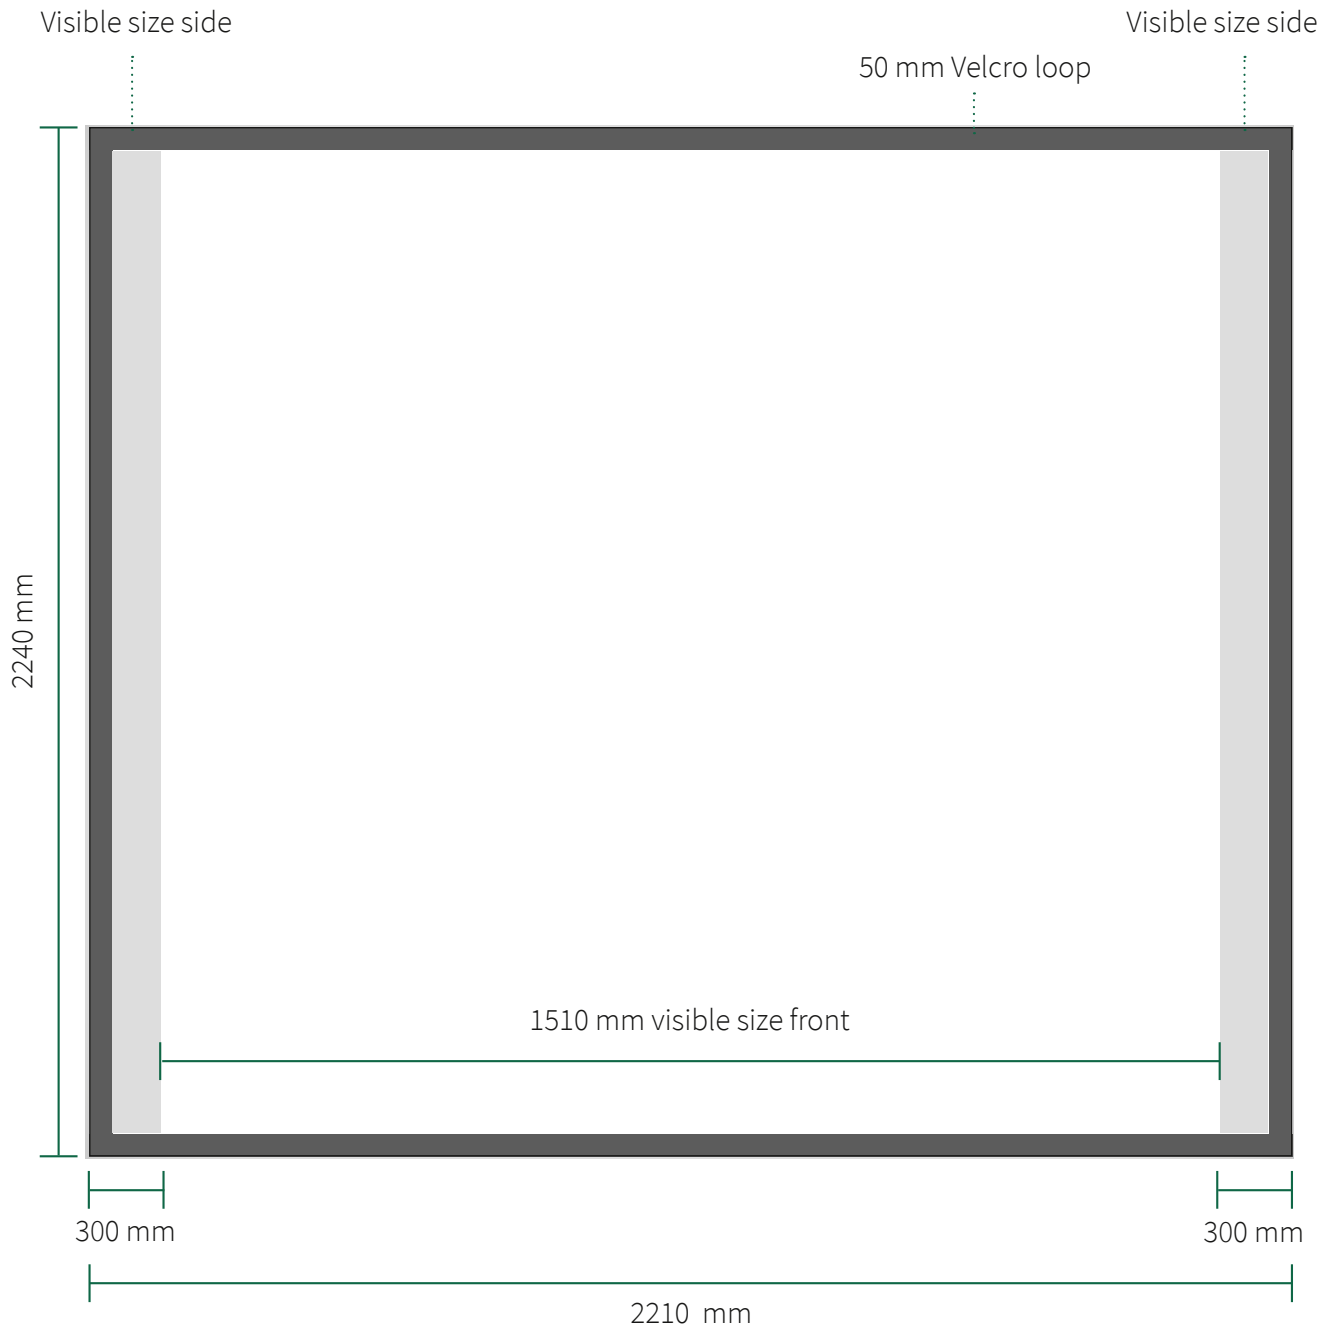

POP-UP FABRIC 2X3

Printspecifications

Visible size: 1510 mm x 2240 mm
Printsize: 2210 mm x 2240 mm

Actual size